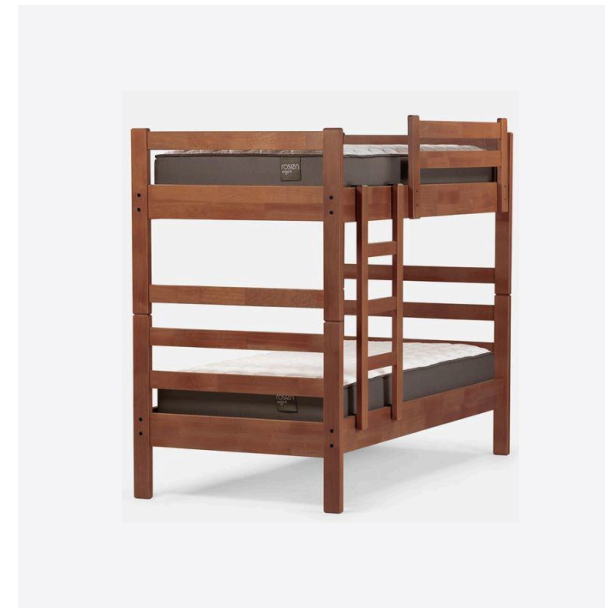

¡TU NUEVO DEPARTAMENTO LO TIENE TODO!

[Ver detalle del pack](#)

DORMITORIO