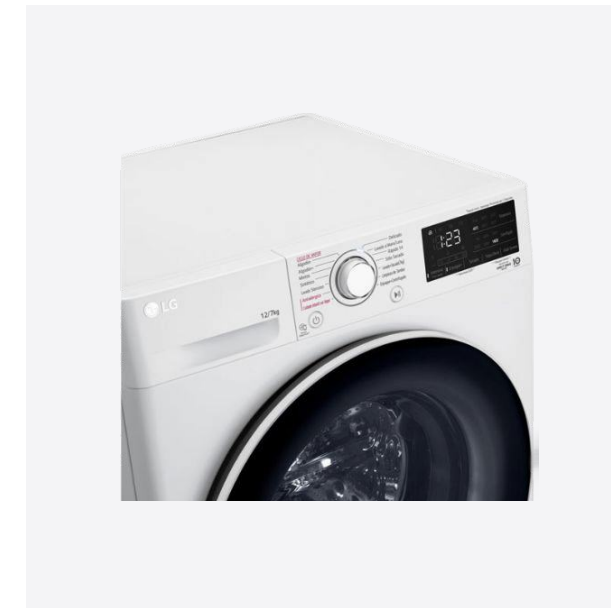

ELECTRODOMÉSTICOS TERRAZA